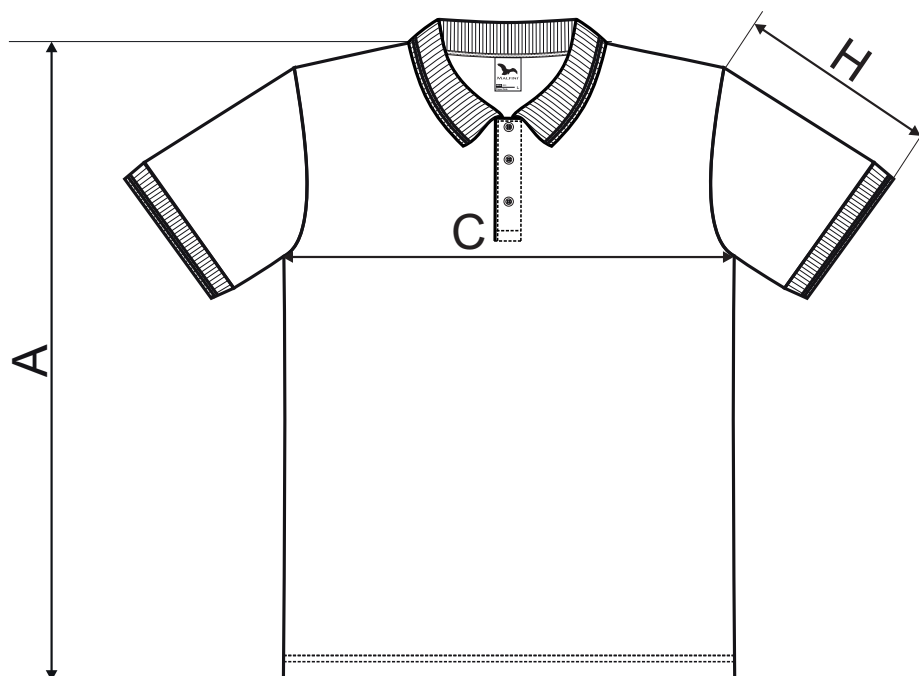

203 Pique Polo ♂

SIZE SPECIFICATION [cm]

NEW*

size	S	M	L	XL	2XL	3XL	4XL	5XL
A	71	73,5	76	78,5	81	83	85,5	88
C	46	50	54	58	62	68	74	80
H	22	23	24	25	26	27	28	29

SIZE SPECIFICATION [cm]

ORIGINAL*

size	S	M	L	XL	2XL	3XL	4XL
A	69	73	77	80	82	83	84
C	48	52	55	58	61	65	69
H	18	22	24	26	28	28	28

All size specifications listed are in cm. Accepted tolerance of up to $\pm 5\%$.

Bary 03, 12 / Colours 03, 12:

Ostatní / Other colours:

* Na základě přání zákazníků došlo k úpravě rozměrů u vybraných velikostí. V rámci jedné zásilky se tak mohou ojediněle objevit produkty s původními i novými rozměry. Tato skutečnost není důvodem k reklamaci. / Based on customers feedback the dimensions in chosen sizes has been adjusted. Therefore in one order you may find products with both original and new dimensions. Claims concerning this matter will be disregarded.