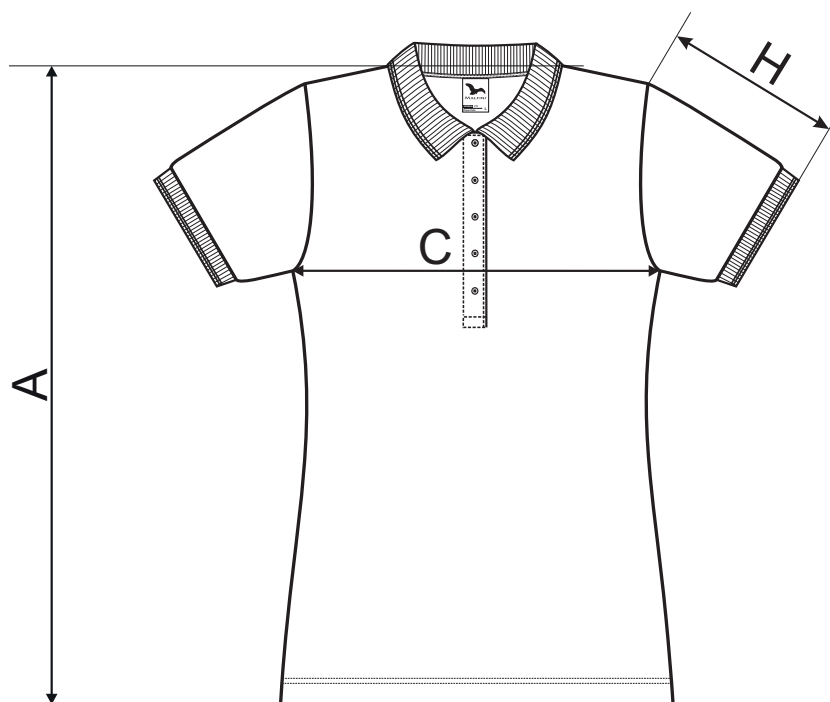

210 Pique Polo ♀

SIZE SPECIFICATION [cm]

NEW*

size	XS	S	M	L	XL	2XL	3XL
A	62	64	66	68,5	71	73,5	76
C	40	44	48	52	58	64	70
H	19	19,5	19,5	20,5	22	24,5	25,5

SIZE SPECIFICATION [cm]

ORIGINAL*

size	XS	S	M	L	XL	2XL	3XL
A	63	65	67	69	71	73	75
C	38	42	46	50	55	61	67
H	15,5	16	16,5	17	17,5	18	18,5

All size specifications listed are in cm. Accepted tolerance of up to ± 5%.

Barva 12 / Colour 12:

Ostatní / Other colours:

* Na základě přání zákazníků došlo k úpravě rozměrů u vybraných velikostí. V rámci jedné zásilky se tak mohou ojediněle objevit produkty s původními i novými rozměry. Tato skutečnost není důvodem k reklamaci. / Based on customers feedback the dimensions in chosen sizes has been adjusted. Therefore in one order you may find products with both original and new dimensions. Claims concerning this matter will be disregarded.